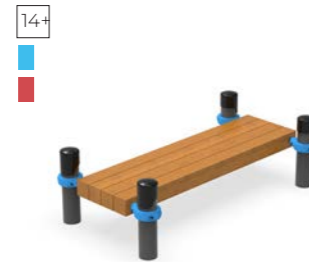

Скамья
КВ- 651.30.01