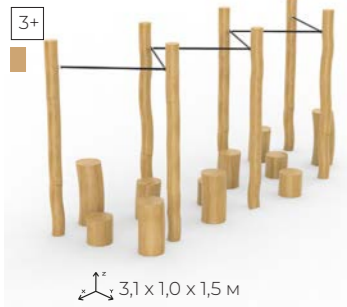

Бревна балансировочные с канатом
КВ- 891.04