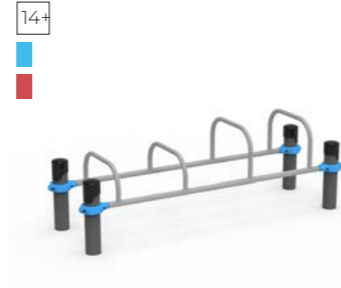

Упоры для отжиманий
КВ- 651.51