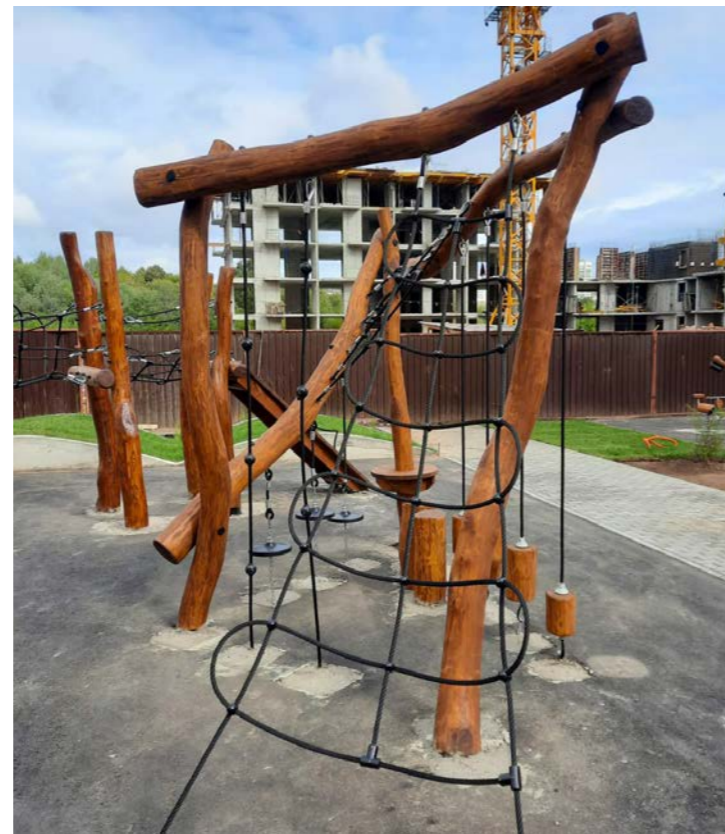

1,4 x 0,2 x 2,0 м

Ограждение
КВ- 899.90.01

2,0 x 0,08 x 0,7 м

Урна для детской
площадки с оцинкован-
ным вкладышем. Тип 3
КВ- 140.42

0,4 x 0,4 x 0,6 м

ТРЕНАЖЕРЫ

Твистер с доской
для пресса
КВ- 611.01

14+