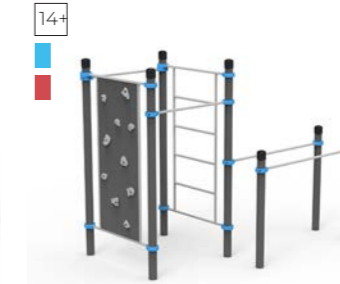

Спорт. комплекс 652.17
КВ- 652.17