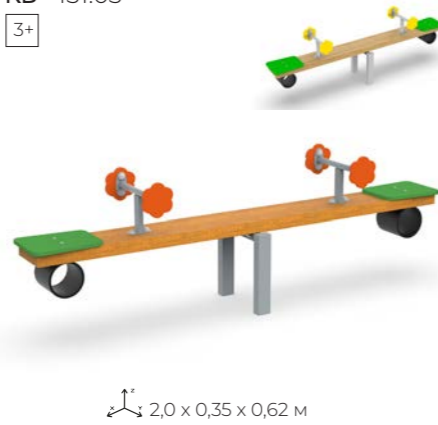

«Молекула»
KB- 443.01 исп.5

1,3 x 0,4 x 0,9 м

«Цветок»
КВ- 430.01 исп.1
3+

2,4 x 0,45 x 0,7 м

«Смарт 1»
КВ- 431.01 SM1
3+

2,1 x 0,4 x 0,6 м

«Лето»
КВ- 431.03
3+

2,0 x 0,35 x 0,62 м