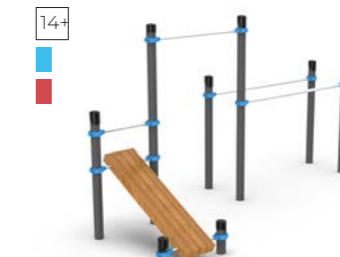

Спорт. комплекс 652.02
КВ- 652.02