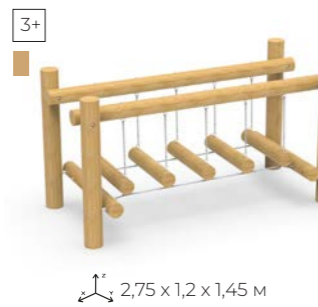

3,1 x 1,0 x 1,5 м

Бревна балансировочные с канатом
КВ- 891.04

3,1 x 1,0 x 1,5 м

Элемент полосы препятствий «Переход»
КВ- 891.20

2,75 x 1,2 x 1,45 м

Лаз «Wood»
КВ- 891.10

5,0 x 4,2 x 3,8 м

Элемент полосы препятствий «Лестница»
КВ- 891.06