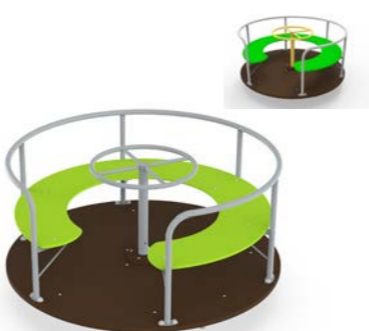

3+

1,34 x 1,34 x 0,9 м

Карусель «Смарт 2»
КВ- 451.02 SM2

3+

1,45 x 1,45 x 0,7 м

Карусель со штурвалом
КВ- 451.02 исп.1

3+

1,5 x 1,5 x 0,9 м