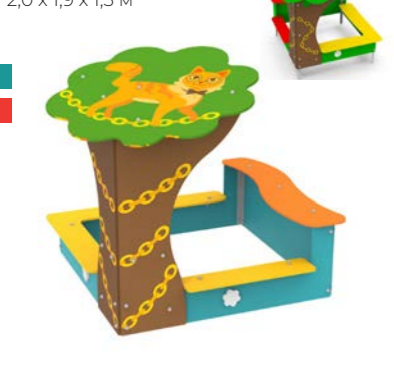

Песочный дворик «Дача»

КВ- 371.09 исп.6

4,6 x 4,0 x 2,3 м

3+

Песочница «У лукоморья»

КВ- 352.03 исп.1

2,0 x 1,9 x 1,5 м

1+