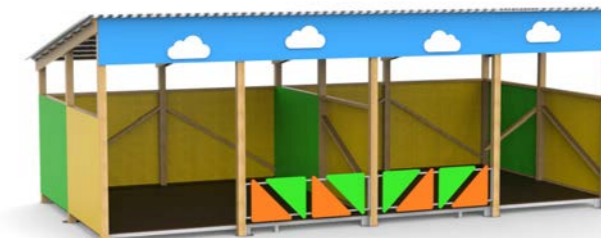

6,3 x 4,4 x 3,1 м

Веранда 32 кв.м
КВ- 711.02

8,3 x 4,4 x 3,1 м