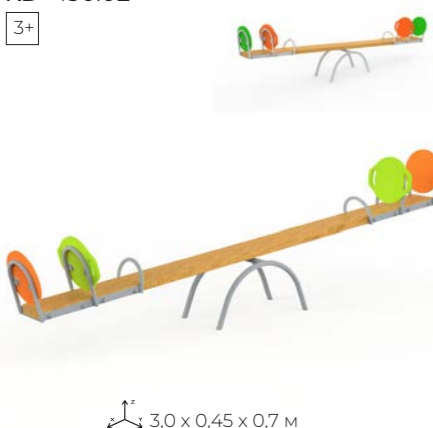

Исп. 1
2,1 x 0,35 x 0,62 м

Исп. 2
2,7 x 0,35 x 0,62 м

Исп. 3
3,1 x 0,35 x 0,62 м

3,0 x 0,45 x 0,7 м