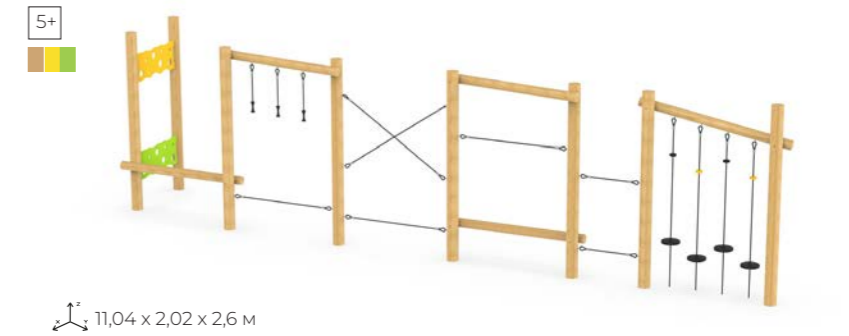

Комплекс для лазания 510.01
КВ- 895.10.01

4,7 x 2,68 x 2,35 м

Канатный комплекс «Испытание на ловкость»
КВ- 891.52.01

11,04 x 2,02 x 2,6 м

Комплекс для лазания «Выраж»
КВ- 891.52.02

5+

2,9 x 2,5 x 2,8 м

Гимнастический комплекс 504
КВ- 891.504