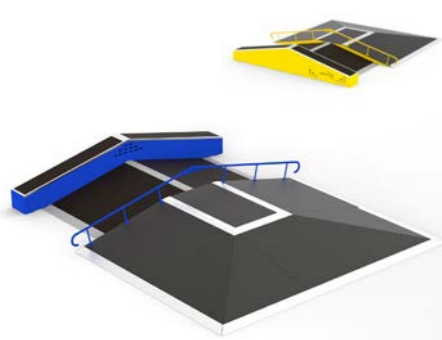

4,0 x 1,76 x 0,7 м

Фанбокс с кинг - боксом и рейлом 0704
КВ- 623.07.04

5,87 x 2,85 x 1,05 м

Фанбокс с рейлом и пирамидой 0705
КВ- 623.07.05

6,4 x 4,85 x 1,12 м

Фанбокс «Комплекс Тип 1»
Aviato 623.07.06

6,61 x 6,4 x 1,12 м