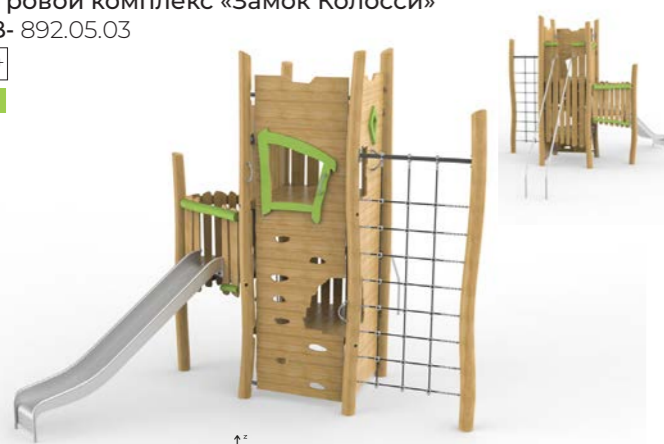

4,15 x 3,1 x 4,1 м

Игровой комплекс «Замок Колосси»
КВ- 892.05.03

6+