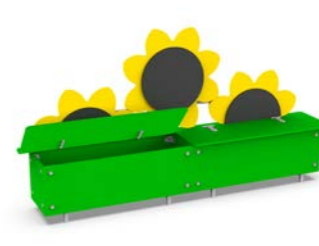

1,48 x 0,6 x 0,9 м

Лавочка «Дубок»
КВ- 110.31.01

1,06 x 0,9 x 1,08 м

Лавочка «Дубок»
с песочными часами
КВ- 110.31.02

1,17 x 0,9 x 1,08 м

Скамейка «Подсолнух»
КВ- 110.40

2,36 x 0,44 x 1,14 м

Павильон «Остановка»
КВ- 110.02