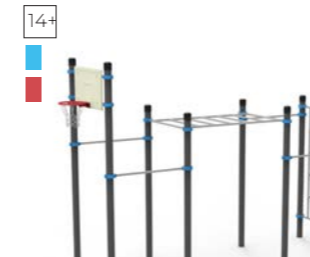

3,18 x 0,15 x 2,5 м

Турник тройной
разноуровневый
КВ- 651.04

4,55 x 0,15 x 2,5 м

Турник тройной
КВ- 651.03

3,18 x 1,55 x 2,5 м

Турник
«Двойной треугольник»
КВ- 651.05

2,37 x 1,4 x 2,5 м

Спорт. комплекс 652.18
КВ- 652.18