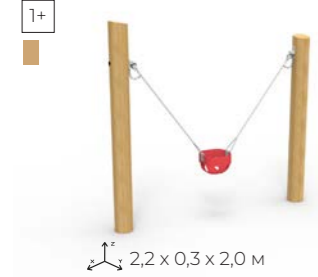

Песочница «Трансформер»
деревянная
КВ- 351.02.01 исп.2

1+
■ ■

1,5 x 1,5 x 0,36 м

Песочница «Асгард»
КВ- 892.04

1+
■ ■ ■

4,8 x 3,8 x 3,0 м

КАЧЕЛИ

Качели с сиденьем «Памперс»
КВ- 443.21 исп.2