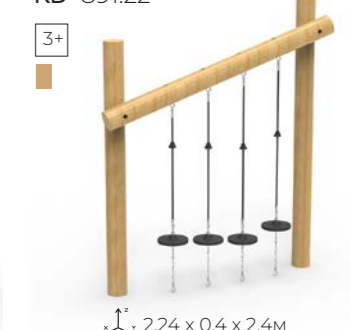

2,5 x 0,5 x 2,7 м

Лаз «Тропинка»
КВ- 891.22