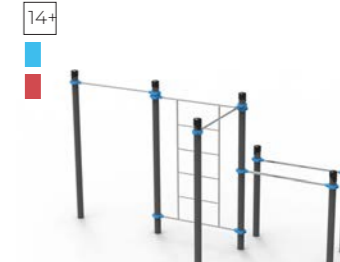

Спорт. комплекс 652.01
КВ- 652.01