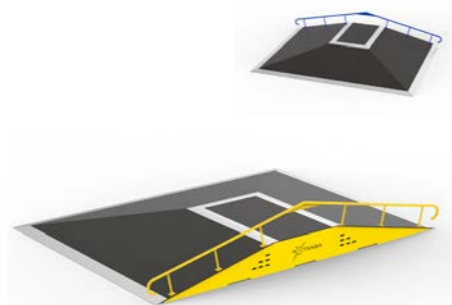

Фанбокс с рейлом и пирамидой 0705
КВ- 623.07.05

6,4 x 4,85 x 1,12 м