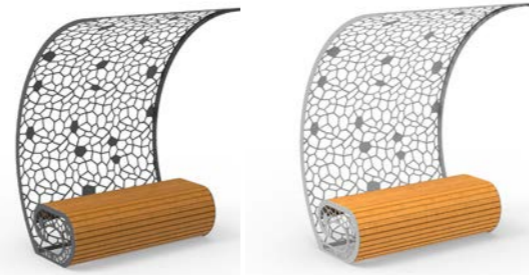

Скамейка «Платинум»
КВ- 123.02

Скамейка «Колледж»
КВ- 123.26.01

Скамейка «Луч 3»
КВ- 123.16.03

Скамейка «Бремен»
КВ- 123.15.01

Скамейка X-образная
КВ- 123.20.01

2,2 x 2,0 x 0,47 м

Скамейка «Кольцо»
КВ- 123.21.01

2,2 x 2 x 0,45 м

Скамейка «Сектор»
КВ- 120.05

По запросу

Скамейка «Хамелеон»
КВ- 120.10

1,85 x 1,0 x 0,9 м

Скамейка с навесом «Вуаль»
КВ- 123.11.01

1,5 x 0,62 x 2,0 м

Кресло поворотное
«Амелия»
КВ- 170.05