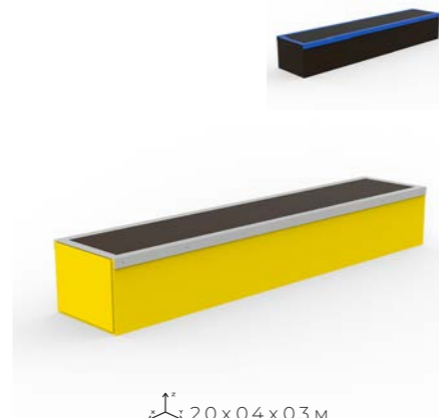

Рейл «Бридж»
КВ- 623.00.03

Рампа «Волна»
КВ- 623.01.50

Рампа «Горка»
КВ- 623.04.50

Рампа «Мост»
КВ- 623.07.50

Рампа «Пирамида»
КВ- 623.07.51

Кикер h=350
КВ- 623.01.01

Кикер h=600
КВ- 623.01.02

Бордюрь
КВ- 623.02.01