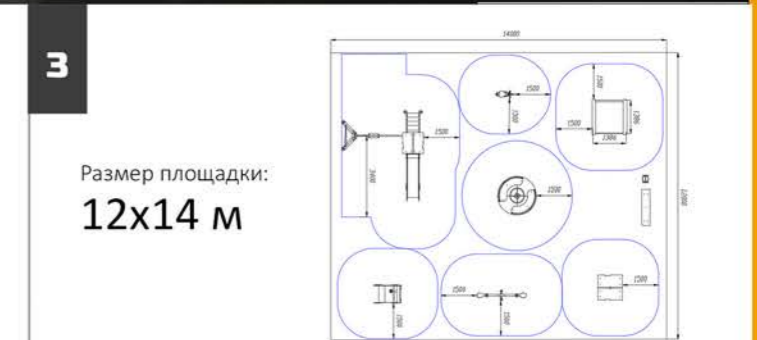

СЕРИЯ
«СМАРТ»