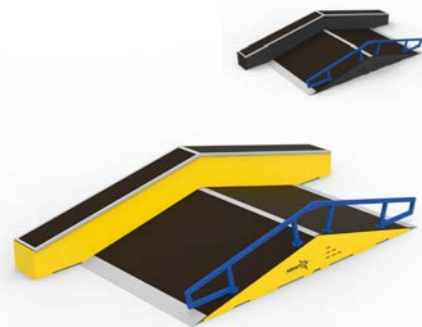

Фанбокс с кинг - боксом и рейлом 0704
КВ- 623.07.04

5,87 x 2,85 x 1,05 м