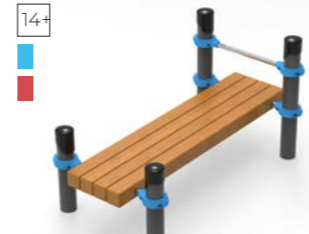

Скамья для развития мышц
брюшного прессы, прямая
КВ- 651.31