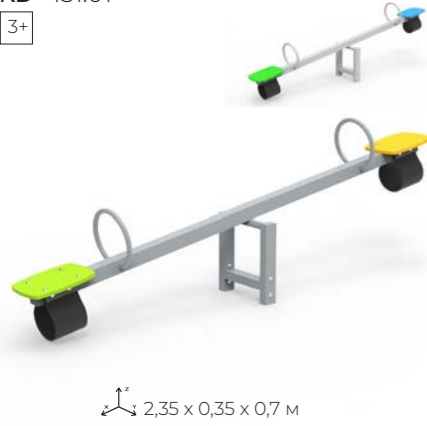

«Четырехместный»
КВ- 430.02
3+

2,35 x 0,35 x 0,7 м