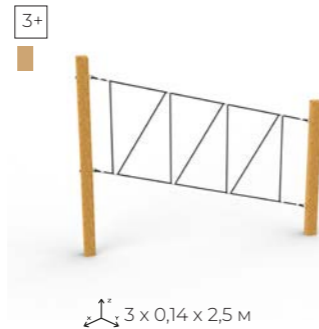

7,6 x 4,7 x 2,6 м

ЛАЗЫ И ЭЛЕМЕНТЫ ПОЛОСЫ ПРЕПЯТСТВИЙ

Лаз «Канатный мостик»
КВ- 891.01

3 x 0,14 x 1,8 м

Лаз канатный «Бревно»
КВ- 891.02

3 x 0,14 x 1,8 м

Название
КВ- 891.03

3 x 0,14 x 2,5 м