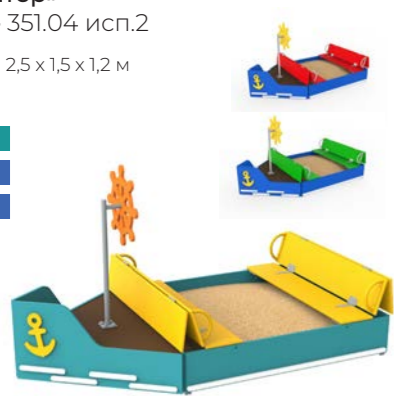

Песочница интерактивная «Игровая»
КВ- 351.04 исп.4

2,08 x 1,53 x 1,01 м
1+

Песочница «Мореход»
КВ- 351.04 исп.3

3,6 x 1,4 x 1,1 м
1+

Песочница с крышкой-гармошкой «Катер»

КВ- 351.04 исп.2

2,5 x 1,5 x 1,2 м

1+