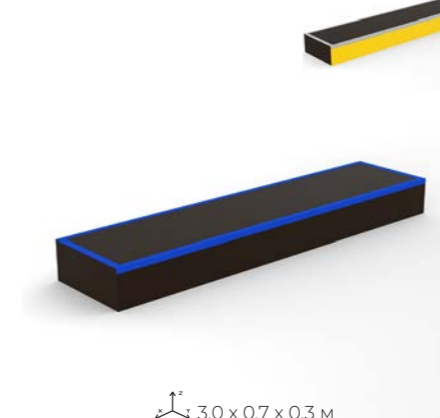

Грайндбокс h=0.3
КВ- 623.02.02