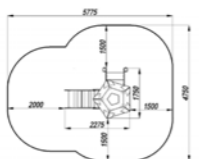

2,8 x 2,1 x 3,15 м
0,7 м
3+