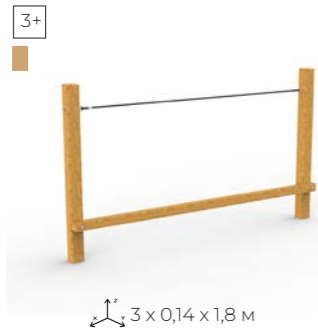

7,6 x 4,7 x 2,6 м

ЛАЗЫ И ЭЛЕМЕНТЫ ПОЛОСЫ ПРЕПЯТСТВИЙ

Лаз «Канатный мостик»
КВ- 891.01

3 x 0,14 x 1,8 м

Лаз канатный «Бревно»
КВ- 891.02

3 x 0,14 x 1,8 м

Название
КВ- 891.03

3 x 0,14 x 2,5 м