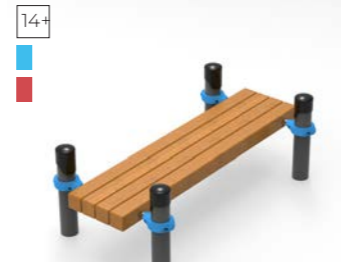

Скамья для наклонов
КВ- 651.30