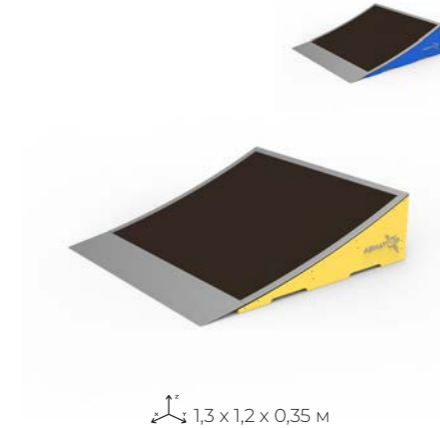

Рейл «Бридж»
КВ- 623.00.03

Рампа «Волна»
КВ- 623.01.50

Рампа «Горка»
КВ- 623.04.50

Рампа «Мост»
КВ- 623.07.50

Рампа «Пирамида»
КВ- 623.07.51

Кикер h=350
КВ- 623.01.01

Кикер h=600
КВ- 623.01.02

Бордюрь
КВ- 623.02.01