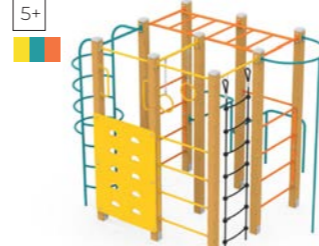

Стенка для метания
«Дубок»
КВ- 529.05
3+

1,75 x 0,44 x 1,54 м

Баскетбольный щит
«Жираф»
КВ- 521.30
3+

1,35 x 0,8 x 2,2 м

Стойка с баскетбольным
щитом «Дино»
КВ- 521.31
3+

1,35 x 0,8 x 2,2 м

Детский спортивный
комплекс 532.04
КВ- 532.04
5+