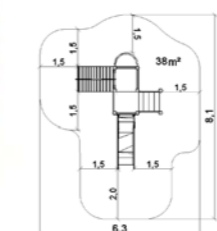

2,35 x 2,1 x 2,4 м
0,7 м
3+

Детский комплекс «Непоседа»
КВ- 311.08

3,2 x 4,6 x 2,4 м
1,2 м
5+

Игровой комплекс «Смарт 1»
КВ- 311.03.05 SM1

3,35 x 2,8 x 2,7 м
0,9 м
3+

Детский комплекс «Лесок»
КВ- 311.05

2,9 x 1,5 x 2,5 м
0,8 м
3+