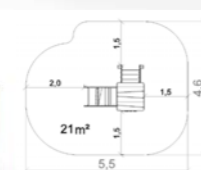

2,04 x 1,6 x 1,9 м
0,6 м
3+