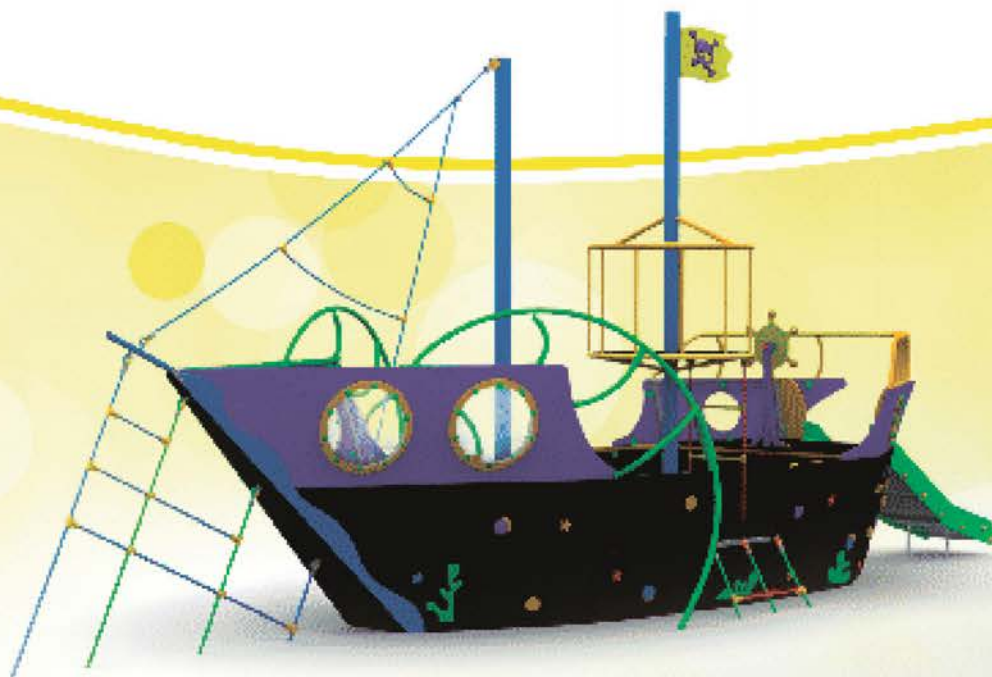

Грация
КВ- 281.07

Мостик 1
КВ- 281.07.01

Вышка Тип 1
КВ- 281.09

МЫ ДЕЛАЕМ ЖИЗНЬ ИГРОЙ!

117397, г. Москва, 22-ый км Киевского шоссе,
Бизнес Парк «РУМЯНЦЕВО», корп. А под. 3, офис 905/4А

Тел: (495) 988-9500

почта: piks@bk.ru
сайт: www.piks.ru