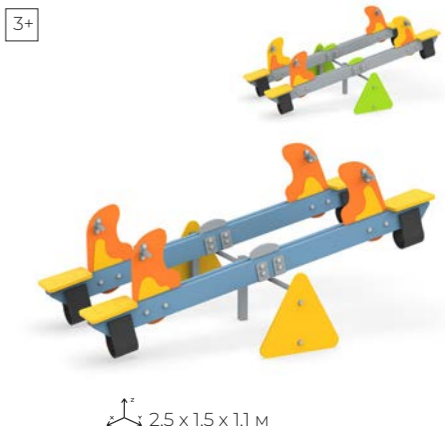

2,5 x 1,5 x 1,1 м