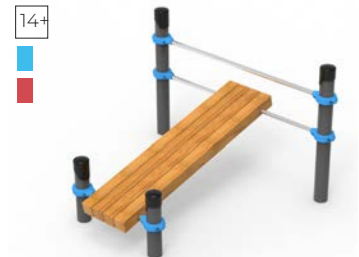

Скамья для развития мышц
брюшного прессы, наклонная
КВ- 651.32