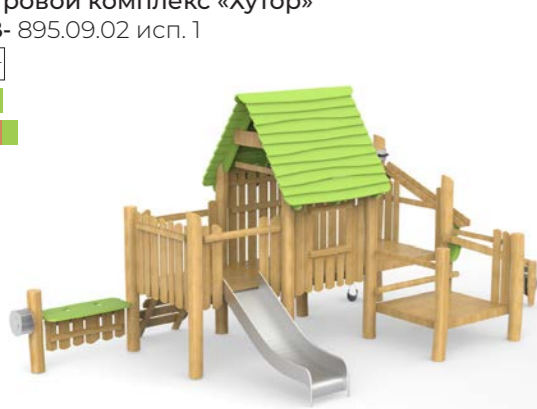

1,83 x 0,43 x 1,7 м

Игровой комплекс «Хутор»
КВ- 895.09.02 исп. 1

4+
■ ■ ■ ■

7,0 x 3,4 x 3,3 м