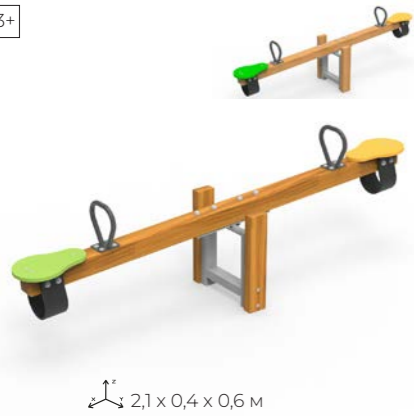

«Молекула»
KB- 443.01 исп.5

1,3 x 0,4 x 0,9 м

«Цветок»
КВ- 430.01 исп.1
3+

2,4 x 0,45 x 0,7 м

«Смарт 1»
КВ- 431.01 SM1
3+

2,1 x 0,4 x 0,6 м

«Лето»
КВ- 431.03
3+

2,0 x 0,35 x 0,62 м