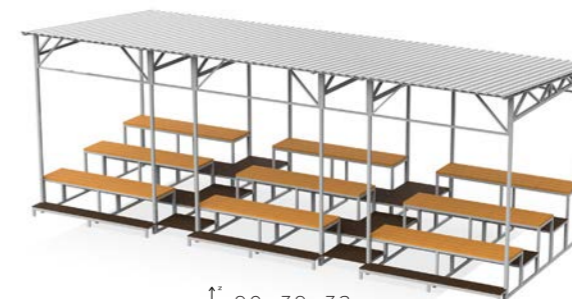

Трибуна с навесом (36 мест)
КВ- 272.01

9,0 x 3,9 x 3,2 м

Входная группа

По запросу

Стол с навесом «Грибок»
КВ- 132.01 исп.1

Стол с навесом «Зонтик»
КВ- 132.01 исп.2

Стол с навесом «Яблонька»
AAviator 132.01 исп.3