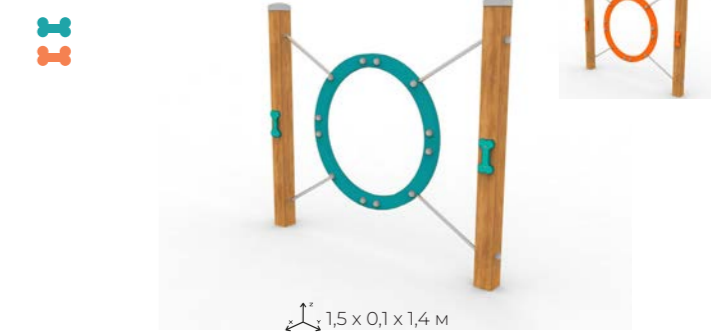

Цена за 1 шт. м

Урна для собачих площадок Тип 1
КВ- 281.50

Барьер
КВ- 281.01

Прыжок
КВ- 281.02

Фишки (4 шт.)
КВ- 281.05

Кольцо
КВ- 281.06

Тонель
КВ- 281.08

Дорожка пеньков
КВ- 281.10