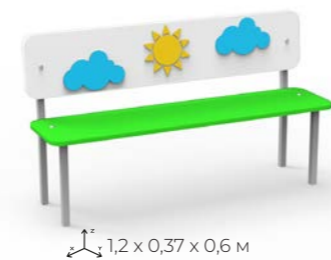

Скамейка детская «Весна»
КВ- 110.02 исп.4