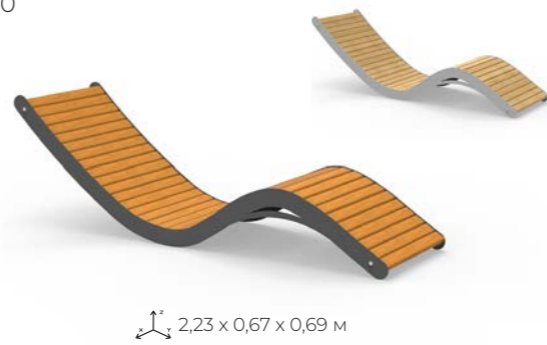

Шезлонг «Волна»
КВ- 171.10