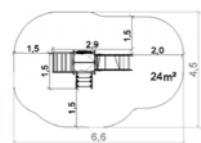

2,35 x 2,1 x 2,4 м
0,7 м
3+

Детский комплекс «Непоседа»
КВ- 311.08

3,2 x 4,6 x 2,4 м
1,2 м
5+

Игровой комплекс «Смарт 1»
КВ- 311.03.05 SM1

3,35 x 2,8 x 2,7 м
0,9 м
3+

Детский комплекс «Лесок»
КВ- 311.05

2,9 x 1,5 x 2,5 м
0,8 м
3+